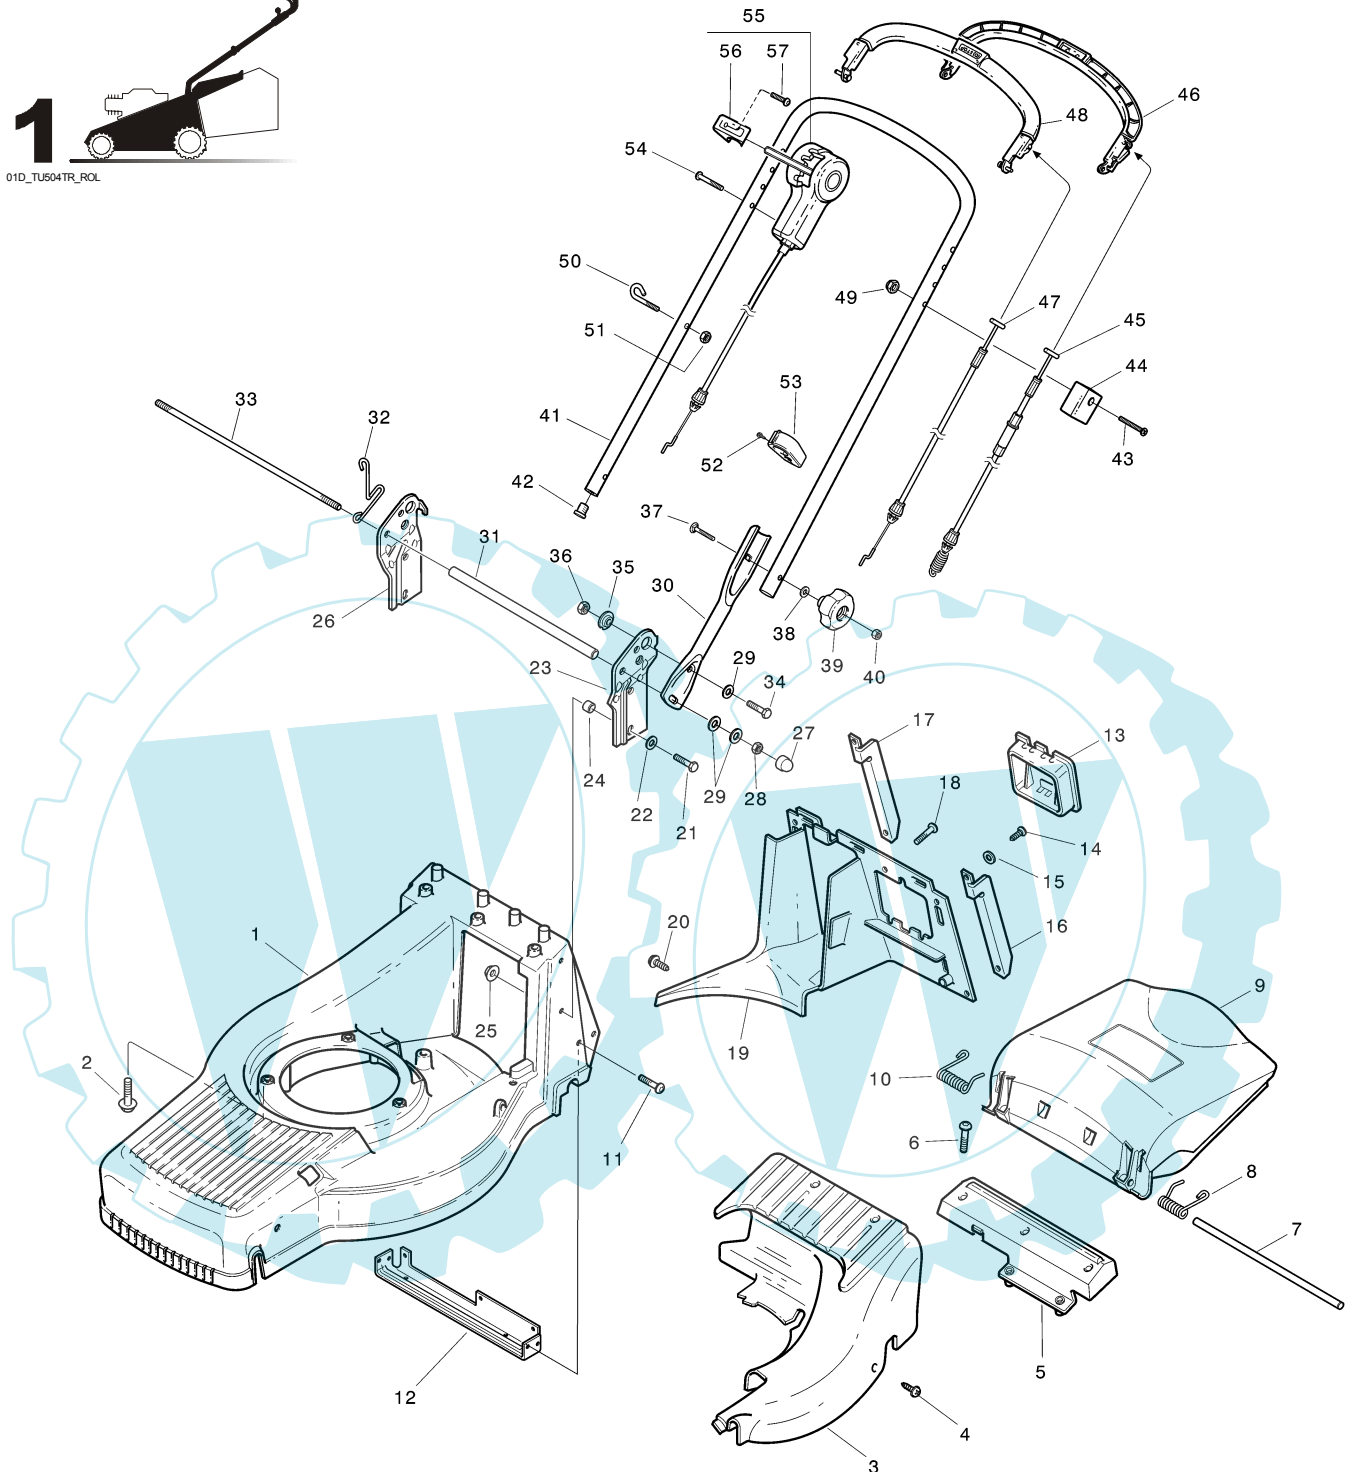

Pos.	Code	Q.ty	Descrizione	Description	Description	Beshreibung	Remarks
1	81002659/0	1	CHASSIS ROSSO	DECK RED	CHÂSSIS ROUGE	GEHÄUSE ROT	(TU 504 TR/TR-E ROLLER)
-	81002662/0	1	CHASSIS ROSSO	DECK RED	CHÂSSIS ROUGE	GEHÄUSE ROT	(TU 554 TR/TR-E ROLLER)
2	12735108/0	3	VITE	SCREW	VIS	SCHRAUBE	
3	22060153/0	1	CARTER	PROTECTION	PROTECTION	SCHUTZ	(TU 504 TR/TR-E ROLLER)
-	22060155/0	1	CARTER	PROTECTION	PROTECTION	SCHUTZ	(TU 554 TR/TR-E ROLLER)
4	12728300/0	3	VITE	SCREW	VIS	SCHRAUBE	
5	22785164/0	1	FULCRO PARASASSI	STONE GUARD FULCRUM	POINT D'APPUI PARE-PIERRES	DREHPUNKT PRALLBLECH	
6	12735664/0	3	VITE	SCREW	VIS	SCHRAUBE	
7	22517906/1	1	PERNO	PIN	PIVOT	BOLZEN