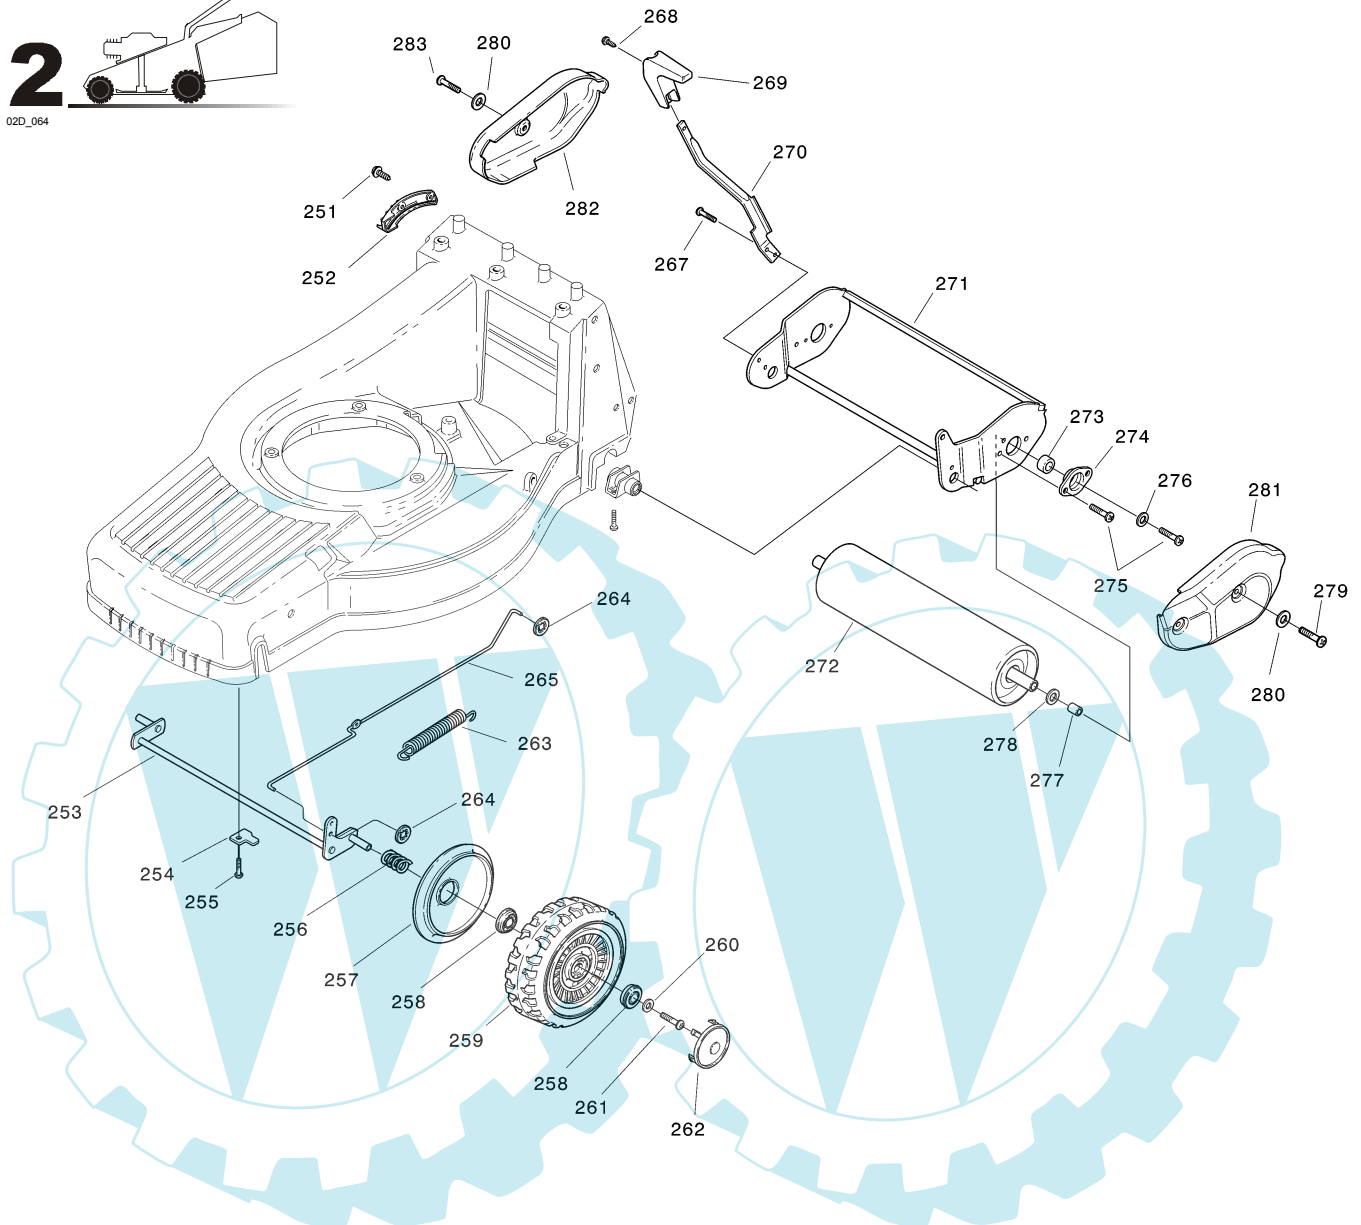

TU 504 TR/TR-E ROLLER - TU 554 TR/TR-E ROLLER

137

GLOBAL GARDEN PRODUCTS

2

02D_064

Pos.	Code	Q.ty	Descrizione	Description	Description	Beschreibung	Remarks
251	12728300/0	2	VITE	SCREW	VIS	SCHRAUBE	
252	22735553/0	1	SETTORE DI REGOLAZIONE	SECTOR, HEIGHT ADJUSTMENT	SECTEUR REGLAGE	SEKTOR, HÖHEVERSTELLUNG	
253	81002821/0	1	ASSE RUOTE ANTERIORE	AXLE, FRONT WHEELS	AXE ROUES AVANT	ACHSE, VORDERRAD	(TU 504 TR/TR-E ROLLER)
-	81002825/0	1	ASSE RUOTE ANTERIORE	AXLE, FRONT WHEELS	AXE ROUES AVANT	ACHSE, VORDERRAD	(TU 554 TR/TR-E ROLLER)
254	22545160/0	2	PIASTRINA	PLATE	PLAQUETTE	PLÄTTCHEN	
255	12735664/0	2	VITE	SCREW	VIS	SCHRAUBE	
256	22430210/0	2	MOLLA	SPRING	RESSORT	FEDER	
257	22600094/0	2	PROTEZIONE	PROTECTION	PROTECTION	SCHUTZ	
258	22122201/0	4	CUSCINETTO	BEARING	COUSSINET	LAGER	
259	81007344/0	2	RUOTA Ø 175	WHEEL Ø 175	ROUE Ø 175	RAD Ø 175	
260	12521460/0	2	ROSETTA	WASHER	RONDELLE	SCHEIBE	
261	12735662/0	2	VITE	SCREW	VIS	SCHRAUBE	
262	22110383/0	2	COPRIMOZZO GRIGIO	HUB CAP GREY	COUVRE-MOYEU GRIS	RADKAPPE GRAU	
263	22446181/0	1	MOLLA	SPRING	RESSORT	FEDER	
264	12604898/0	2	FISSATORE A CORONA	CROWN FASTENER	FIXATEUR A COURONNE	KRONESCHEIBE	
265	22033325/0	1	ASTA COMANDO REGOL. ALTEZZA	ROD, HEIGHT ADJUSTMENT CONTROL	TIGE COMMANDE REGLAGE HAUTEUR	STANGE, HÖHEVERSTELLUNG	(TU 504 TR/TR-E ROLLER)