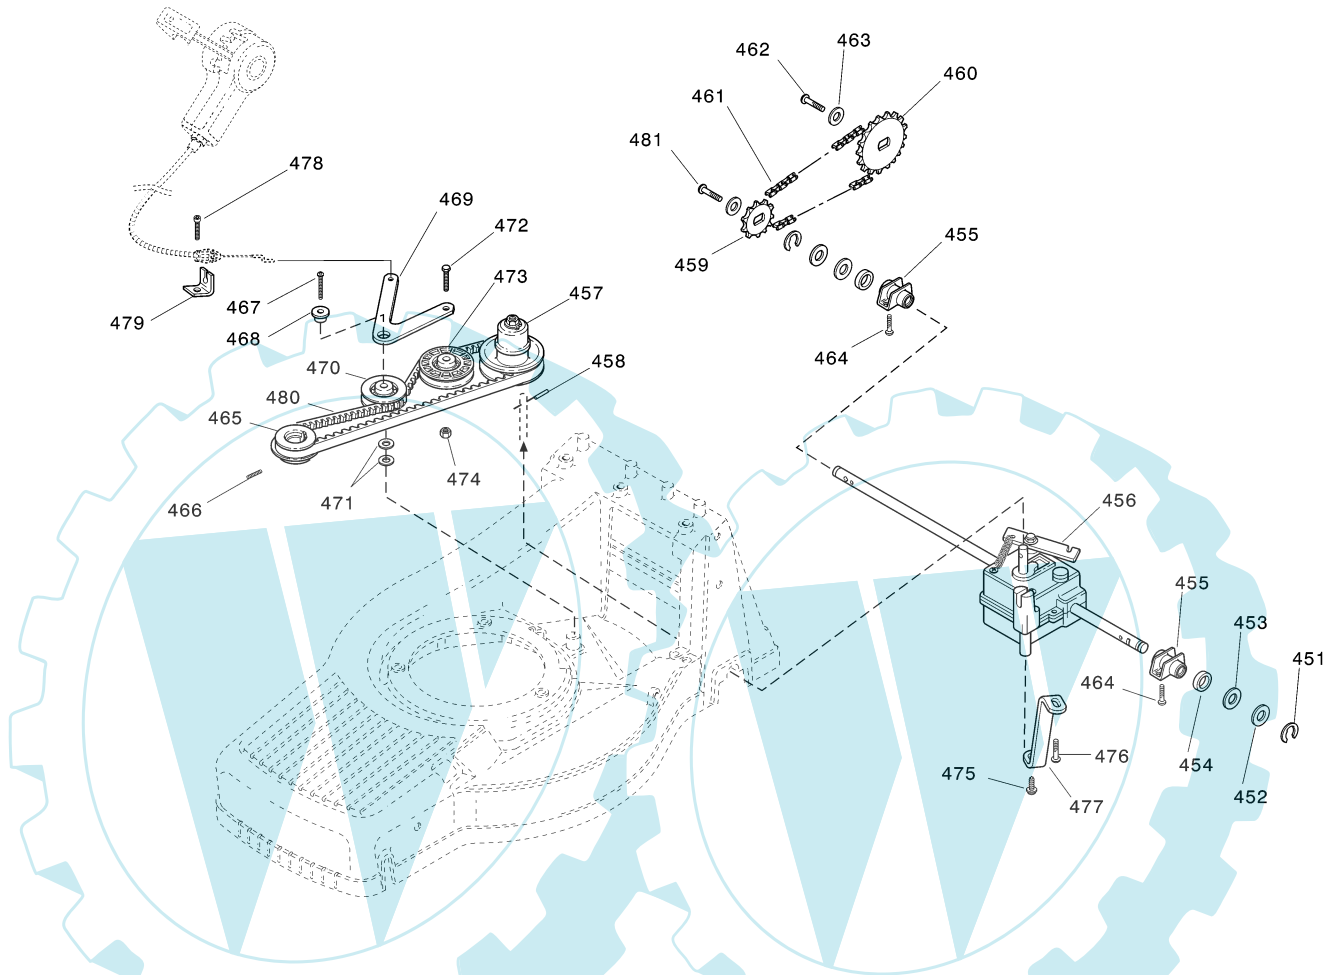

TU 504 TR/TR-E ROLLER - TU 554 TR/TR-E ROLLER

137

GLOBAL GARDEN PRODUCTS

3

03D_024

Pos.	Code	Q.ty	Descrizione	Description	Description	Beschreibung	Remarks
451	12000957/0	2	ANELLO BENZING	BENZING	ANNEAU BENZING	BENZING	
452	22671659/0	2	RONDELLA	WASHER	RONDELLE	SCHEIBE	
453	12520032/0	2	ROSETTA	WASHER	RONDELLE	SCHEIBE	
454	19035152/0	2	ANELLO OR	OR RING	BAGUE OR	RING OR	
455	22785153/0	2	SUPPORTO GRUPPO TRAZIONE	SUPPORT, GEAR BOX	SUPPORT GR. TRACTION	HALTER, ANTRIEB	
456	81003087/0	1	GRUPPO TRAZIONE	GEAR BOX	GROUPE TRACTION	ANTRIEB	
457	22601916/0	1	PULEGGIA	PULLEY	POULIE	RIEMENSCHLEIBE	
458	12645700/0	1	SPINA ELASTICA	PIN	GOUPILLE	STIFT	
459	22120107/0	1	CORONA	RING GEAR	COURONNE	KRANZ	
460	22120106/0	1	CORONA	RING GEAR	COURONNE	KRANZ	
461	15189003/0	1	CATENA	CHAIN	CHAINE	KETTE	
462	12735662/0	1	VITE	SCREW	VIS	SCHRAUBE	
463	12523040/0	2	ROSETTA	WASHER	RONDELLE	SCHEIBE	
464	12735664/0	4	VITE	SCREW	VIS	SCHRAUBE	
465	22601917/0	1	PULEGGIA	PULLEY	POULIE	RIEMENSCHLEIBE	
466	12714312/0	1	GRANO	DOWEL	GRAIN	STIFT	
467	12735669/0	1	VITE	SCREW	VIS	SCHRAUBE	
468	22671656/0	1	RONDELLA	WASHER	RONDELLE	SCHEIBE	
469	22320001/0	1	LEVA TRAZIONE	DRIVING LEVER	LEVIER TRACTION	ANTRIEBHABEL	(TU 504 TR/TR-E ROLLER)
-	22320003/0	1	LEVA TRAZIONE	DRIVING LEVER	LEVIER TRACTION	ANTRIEBHABEL	(TU 554 TR/TR-E ROLLER)
470	22601915/0	1	PULEGGIA	PULLEY	POULIE	RIEMENSCHLEIBE	