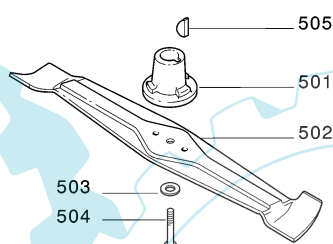

TU 504 TR/TR-E ROLLER - TU 554 TR/TR-E ROLLER

137

GLOBAL GARDEN PRODUCTS

Pos.	Code	Q.ty	Descrizione	Description	Description	Beshreibung	Remarks
471	12523040/0	2	ROSETTA	WASHER	RONDELLE	SCHEIBE	
472	12674550/0	1	VITE	SCREW	VIS	SCHRAUBE	
473	22601914/0	1	PULEGGIA	PULLEY	POULIE	RIEMENSCHLEIBE	
474	12154510/0	1	DADO	NUT	ECROU	MUTTER	
475	12728300/0	1	VITE	SCREW	VIS	SCHRAUBE	
476	12735664/0	1	VITE	SCREW	VIS	SCHRAUBE	
477	22778409/0	1	SUPPORTO	SUPPORT	SUPPORT	HALTER	(TU 504 TR/TR-E ROLLER)
-	22778407/0	1	SUPPORTO	SUPPORT	SUPPORT	HALTER	(TU 554 TR/TR-E ROLLER)
478	12735664/0	1	VITE	SCREW	VIS	SCHRAUBE	
479	22806619/0	1	SUPPORTO	SUPPORT	SUPPORT	HALTER	
480	35064378/0	1	CINGHIA	BELT	COURROIRE	RIEMEN	(TU 504 TR/TR-E ROLLER)
-	35064383/0	1	CINGHIA	BELT	COURROIRE	RIEMEN	(TU 554 TR/TR-E ROLLER)
481	12735592/0	1	VITE	SCREW	VIS	SCHRAUBE	

5

05D_042

Pos.	Code	Q.ty	Descrizione	Description	Description	Beshreibung	Remarks
501	22465618/0	1	MOZZO	HUB	MOYEU	HALTER	
502	81004143/0	1	COLTELLO ALETTATO	BLADE WINGED	LAME AILETTÉE	MESSER FLÜGEL	(TU 504 TR/TR-E ROLLER)
-	81004144/0	1	COLTELLO ALETTATO	BLADE WINGED	LAME AILETTÉE	MESSER FLÜGEL	(TU 554 TR/TR-E ROLLER)
503	12530140/0	1	ROSETTA	WASHER	RONDELLE	SCHEIBE	
504	12735698/0	1	VITE	SCREW	VIS	SCHRAUBE	
505	12139100/0	1	LINGUETTA	FEATHER	CLAVETTE	KEIL