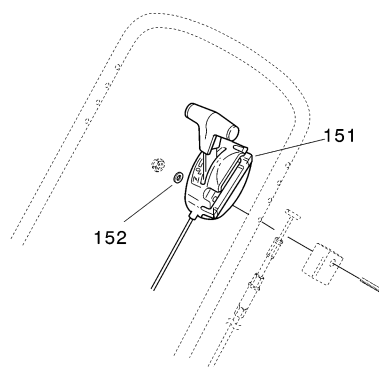

VARIANTE ACCELERATORE - THROTTLE MODIFICATION - MODIFICATION COMMANDE D'ACCELERATION - ÄNDERUNGEN AUF GASHEBEL

Pos.	Code	Q.ty	Descrizione	Description	Description	Beshreibung	Remarks
151	81007128/0	1	CAVO ACCELERATORE	CABLE, TROTTLE	CABLE, ACCELERATEUR	KABLE, BESCHLEUNIGER	
152	12523040/0	1	ROSETTA	WASHER	RONDELLE	SCHEIBE