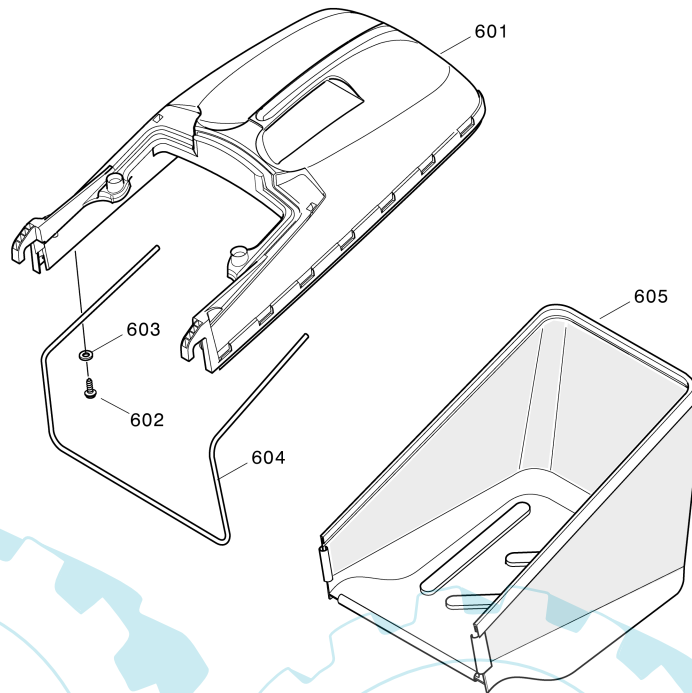

TU 504 TR/TR-E ROLLER - TU 554 TR/TR-E ROLLER

137

GLOBAL GARDEN PRODUCTS

6

06D_019

Pos.	Code	Q.ty	Descrizione	Description	Description	Beshreibung	Remarks
601	22486104/1	1	SACCO, PARTE SUP	GRASS-BOX, UPPER PART	SAC, PARTIE SUPERIEURE	KORB, OBERTEIL	
602	12728300/0	2	VITE	SCREW	VIS	SCHRAUBE	
603	12521460/0	2	ROSETTA	WASHER	RONDELLE	SCHEIBE	
604	22608522/0	1	RINFORZO INF	STIFFENING LOWER	RÉNFORCEMENT INF	VERSTÄRKUNG UNTERE	
605	81002237/0	1	SACCO, TELA	BOX, FABRIC	SAC, TOILE	SACK, TUCK	