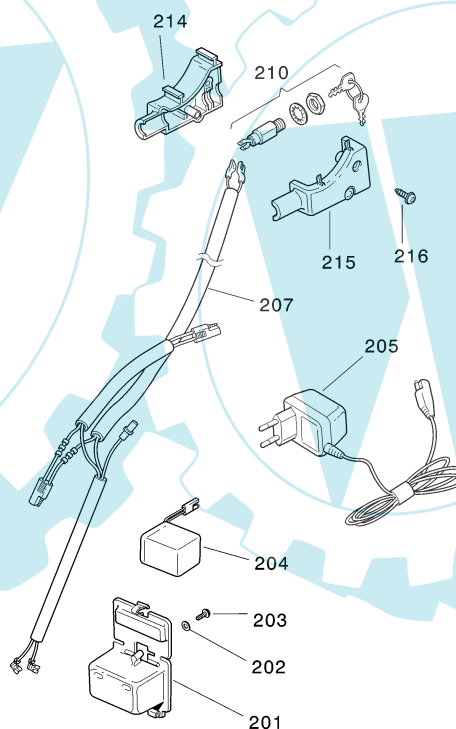

VARIANTI PER AVVIAMENTO ELETTRICO - PARTS FOR ELECTIC START - COMPOSANTS POUR DÉMARRAGE ÉLÉCTRIQUE - ELEKTROSTART BESTANDTEILE

Pos.	Code	Q.ty	Descrizione	Description	Description	Beshreibung	Remarks
201	22109533/0	1	CONTENITORE BATTERIA	BATTERY BOX	CONTENEUR DE BATTERIE	BATTERIE BEHALTER	
202	12523040/0	1	ROSETTA	WASHER	RONDELLE	SCHEIBE	
203	12728691/0	1	VITE	SCREW	VIS	SCHRAUBE	
204	18120052/0	1	BATTERIA	BATTERY	BATTERIE	BATTERIE	
205	18204121/0	1	CARICA BATTERIA	BATTERY CHARGER	CHARGEUR DE BATTERIE	LADGERÄT	
207	18204195/0	1	CAVO AVVIAMENTO	CABLE, START	CABLE DÉMARRAGE	KABEL, START	
210	18450050/0	1	INTERRUPTORE	SWITCH	INTERRUPTEUR	SCHALTER	
214	22722804/0	1	PROTEZIONE DX	R PROTECTION	PROTECTION D	RECHTE SCHUTZ	
215	22722805/0	1	PROTEZIONE SX	L PROTECTION	PROTECTION G	LINKE SCHUTZ	
216	12728300/0	1	VITE	SCREW	VIS	SCHRAUBE